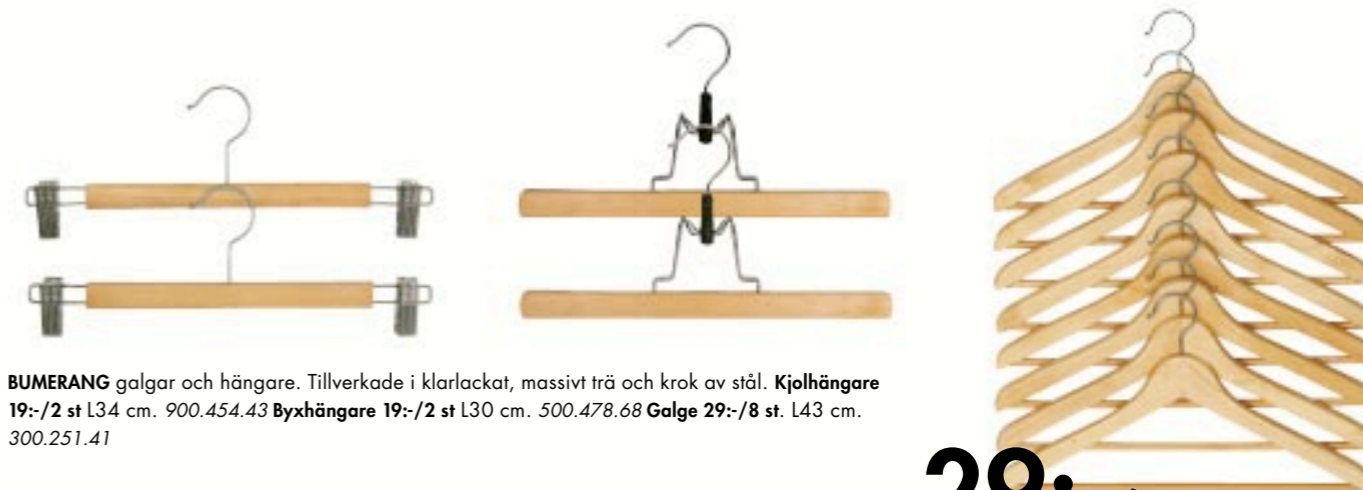

BUMERANG galgar och hängare. Tillverkade i klarlackat, massivt trä och krok av stål. **Kjölhängare 19:-/2 st** L34 cm. 900.454.43 **Byxhängare 19:-/2 st** L30 cm. 500.478.68 **Galge 29:-/8 st.** L43 cm. 300.251.41

29:-/8 st
BUMERANG galge